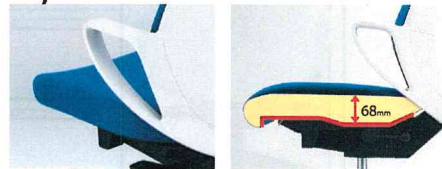

軽やかに空間を演出するスマートなデザインと快適な座り心地を追求した、省スペースチェアの決定版。

picora

省スペースに対応できるコンパクト設計

背もたれ・座面のサイズは十分に保ちながら、総幅・総奥行寸法を最小化。
W1000片袖デスクに、W1800会議テーブルに、すっきりと収めることができます。

■ バリエーション

ホワイトシェル
ハイバック
¥43,500~

ブラックシェル
ローバック
¥38,700~

ミニバック
¥37,200~

※価格はメーカー希望小売価格(税抜)です。

■ 充実の機能が正しい座り姿勢をサポート

- オフセットアーム
- ポスチャーサポートシート
- オートアジャストロッキング

立ち座りや姿勢を直す際に骨盤を支える面形状を設け、使用することで、腰への負担の上にクッション層を乗せを軽減することができる、必要最小限の肘掛けです。ことで、安定した姿勢の保持と、

座る人の体重に合わせて最適なロッキングの強さに変化するオートアジャストロッキングを採用。不特定多数の人が使う空間においても有効な機能です。